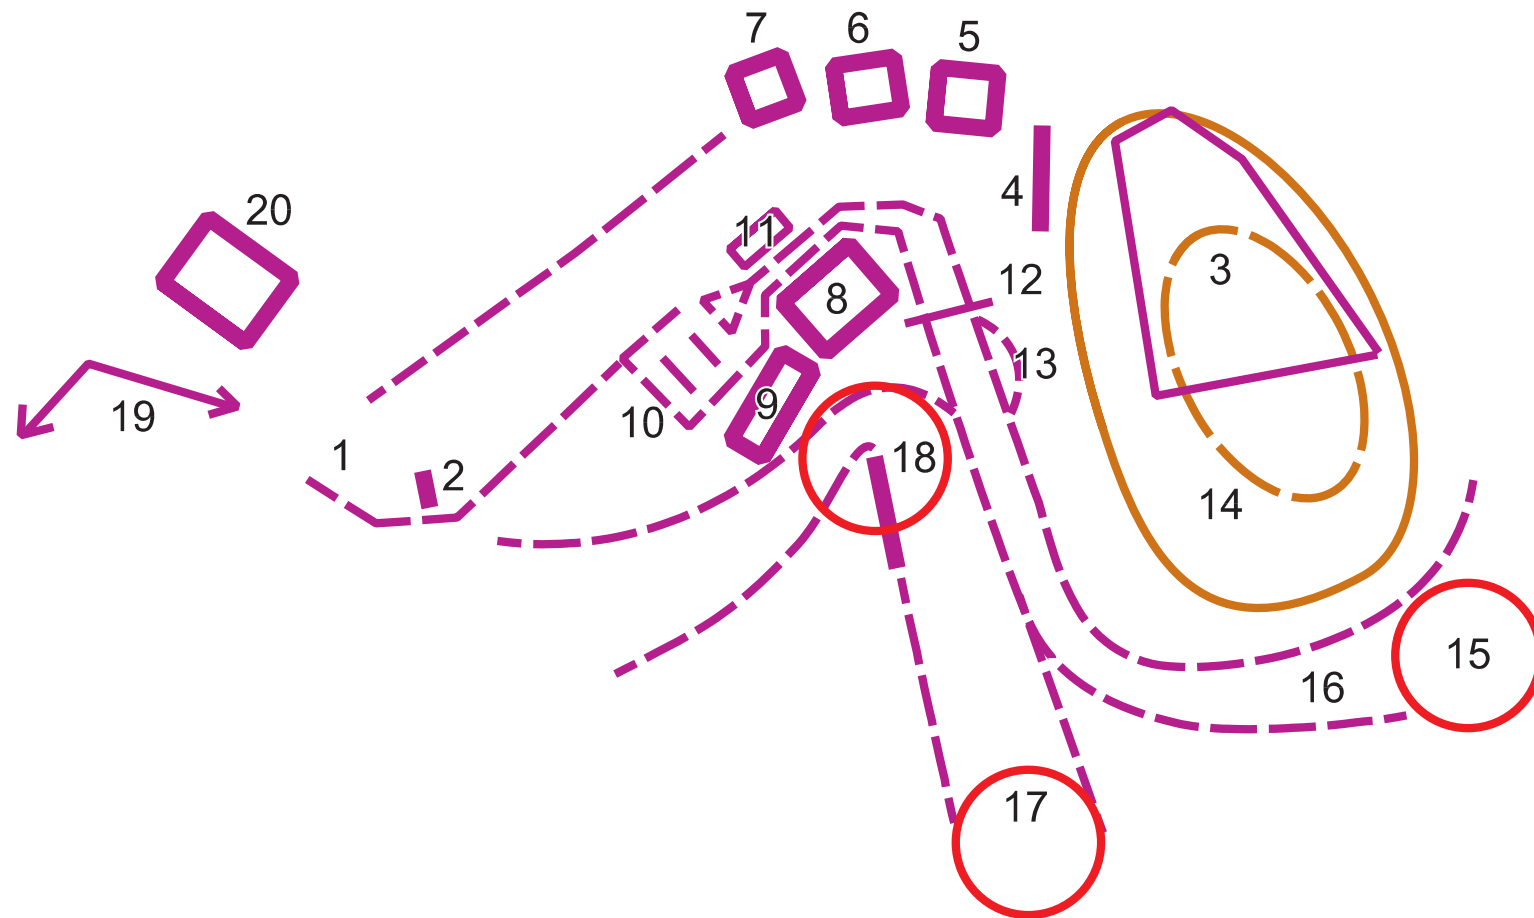

DM Sprint 2009

Stævneplads

- 1 Indgang til stævneplads
- 2 Infotavle
- 3 Klubtelte
- 4 Resultattavle
- 5 Kiosk
- 6 BorgSprint
- 7 Børnepasning
- 8 Beregning/Stævnekontor
- 9 Speakning
- 10 Klubposer
- 11 Væske
- 12 Målstreg
- 13 Præmieoverrækkelse
- 14 Publikum
- 15 Sidste post
- 16 Opløb
- 17 1. publikumspost
- 18 2. publikumspost
- 19 Til/fra parkering/start
- 20 Toiletter